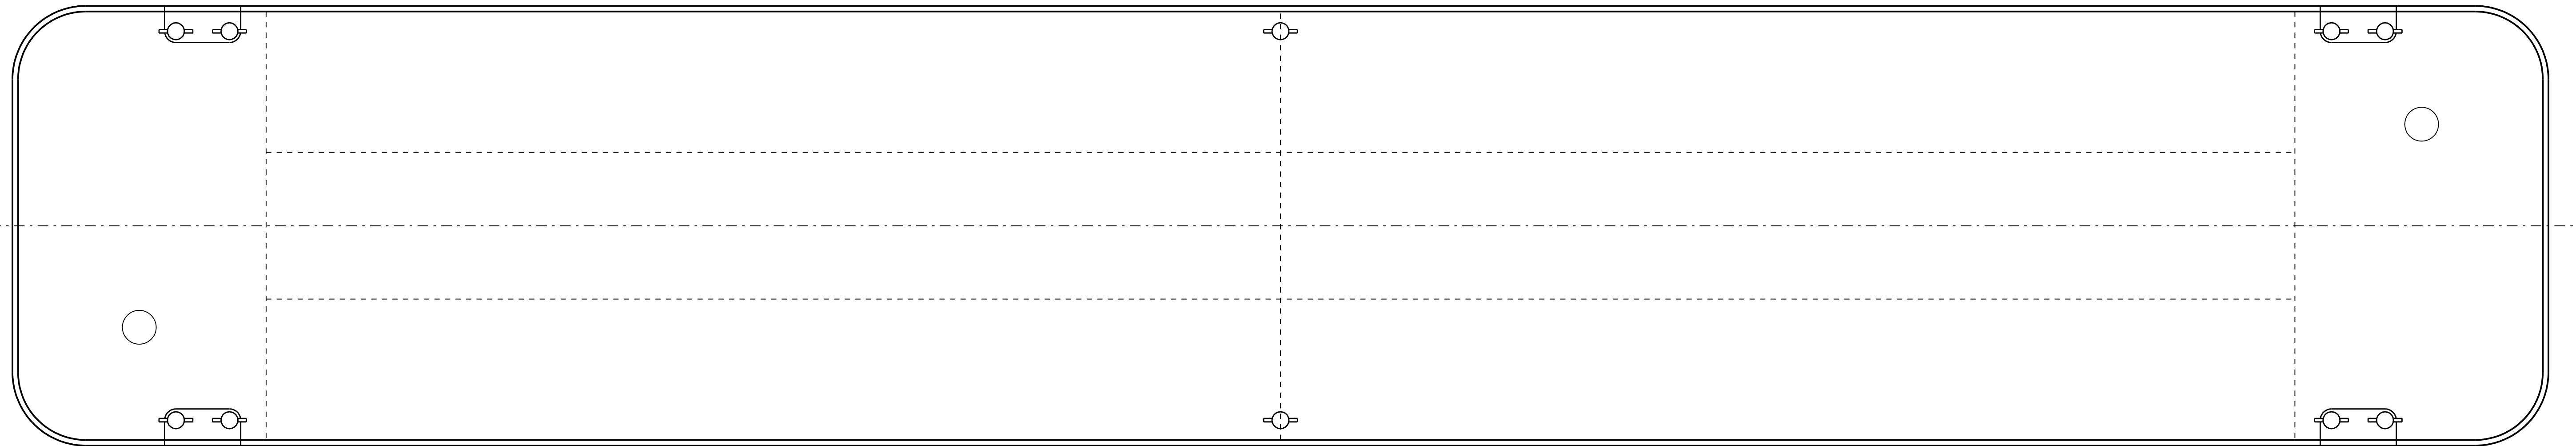

Scheepsbouwkundig Bureau Herman Jansen BV
Galgeriet 4-b
1141 GK Monnickendam
telefoon: 0299-651941 fax: 0299-652352
email: kantoor@hermanjansenbv.nl

DEKPLAN PONTON "No 8"

HOOFDAFMETINGEN

LENGTE O.A.	=	45.00 M
BREEDTE	=	7.79 M
HOLTE	=	1.95 M