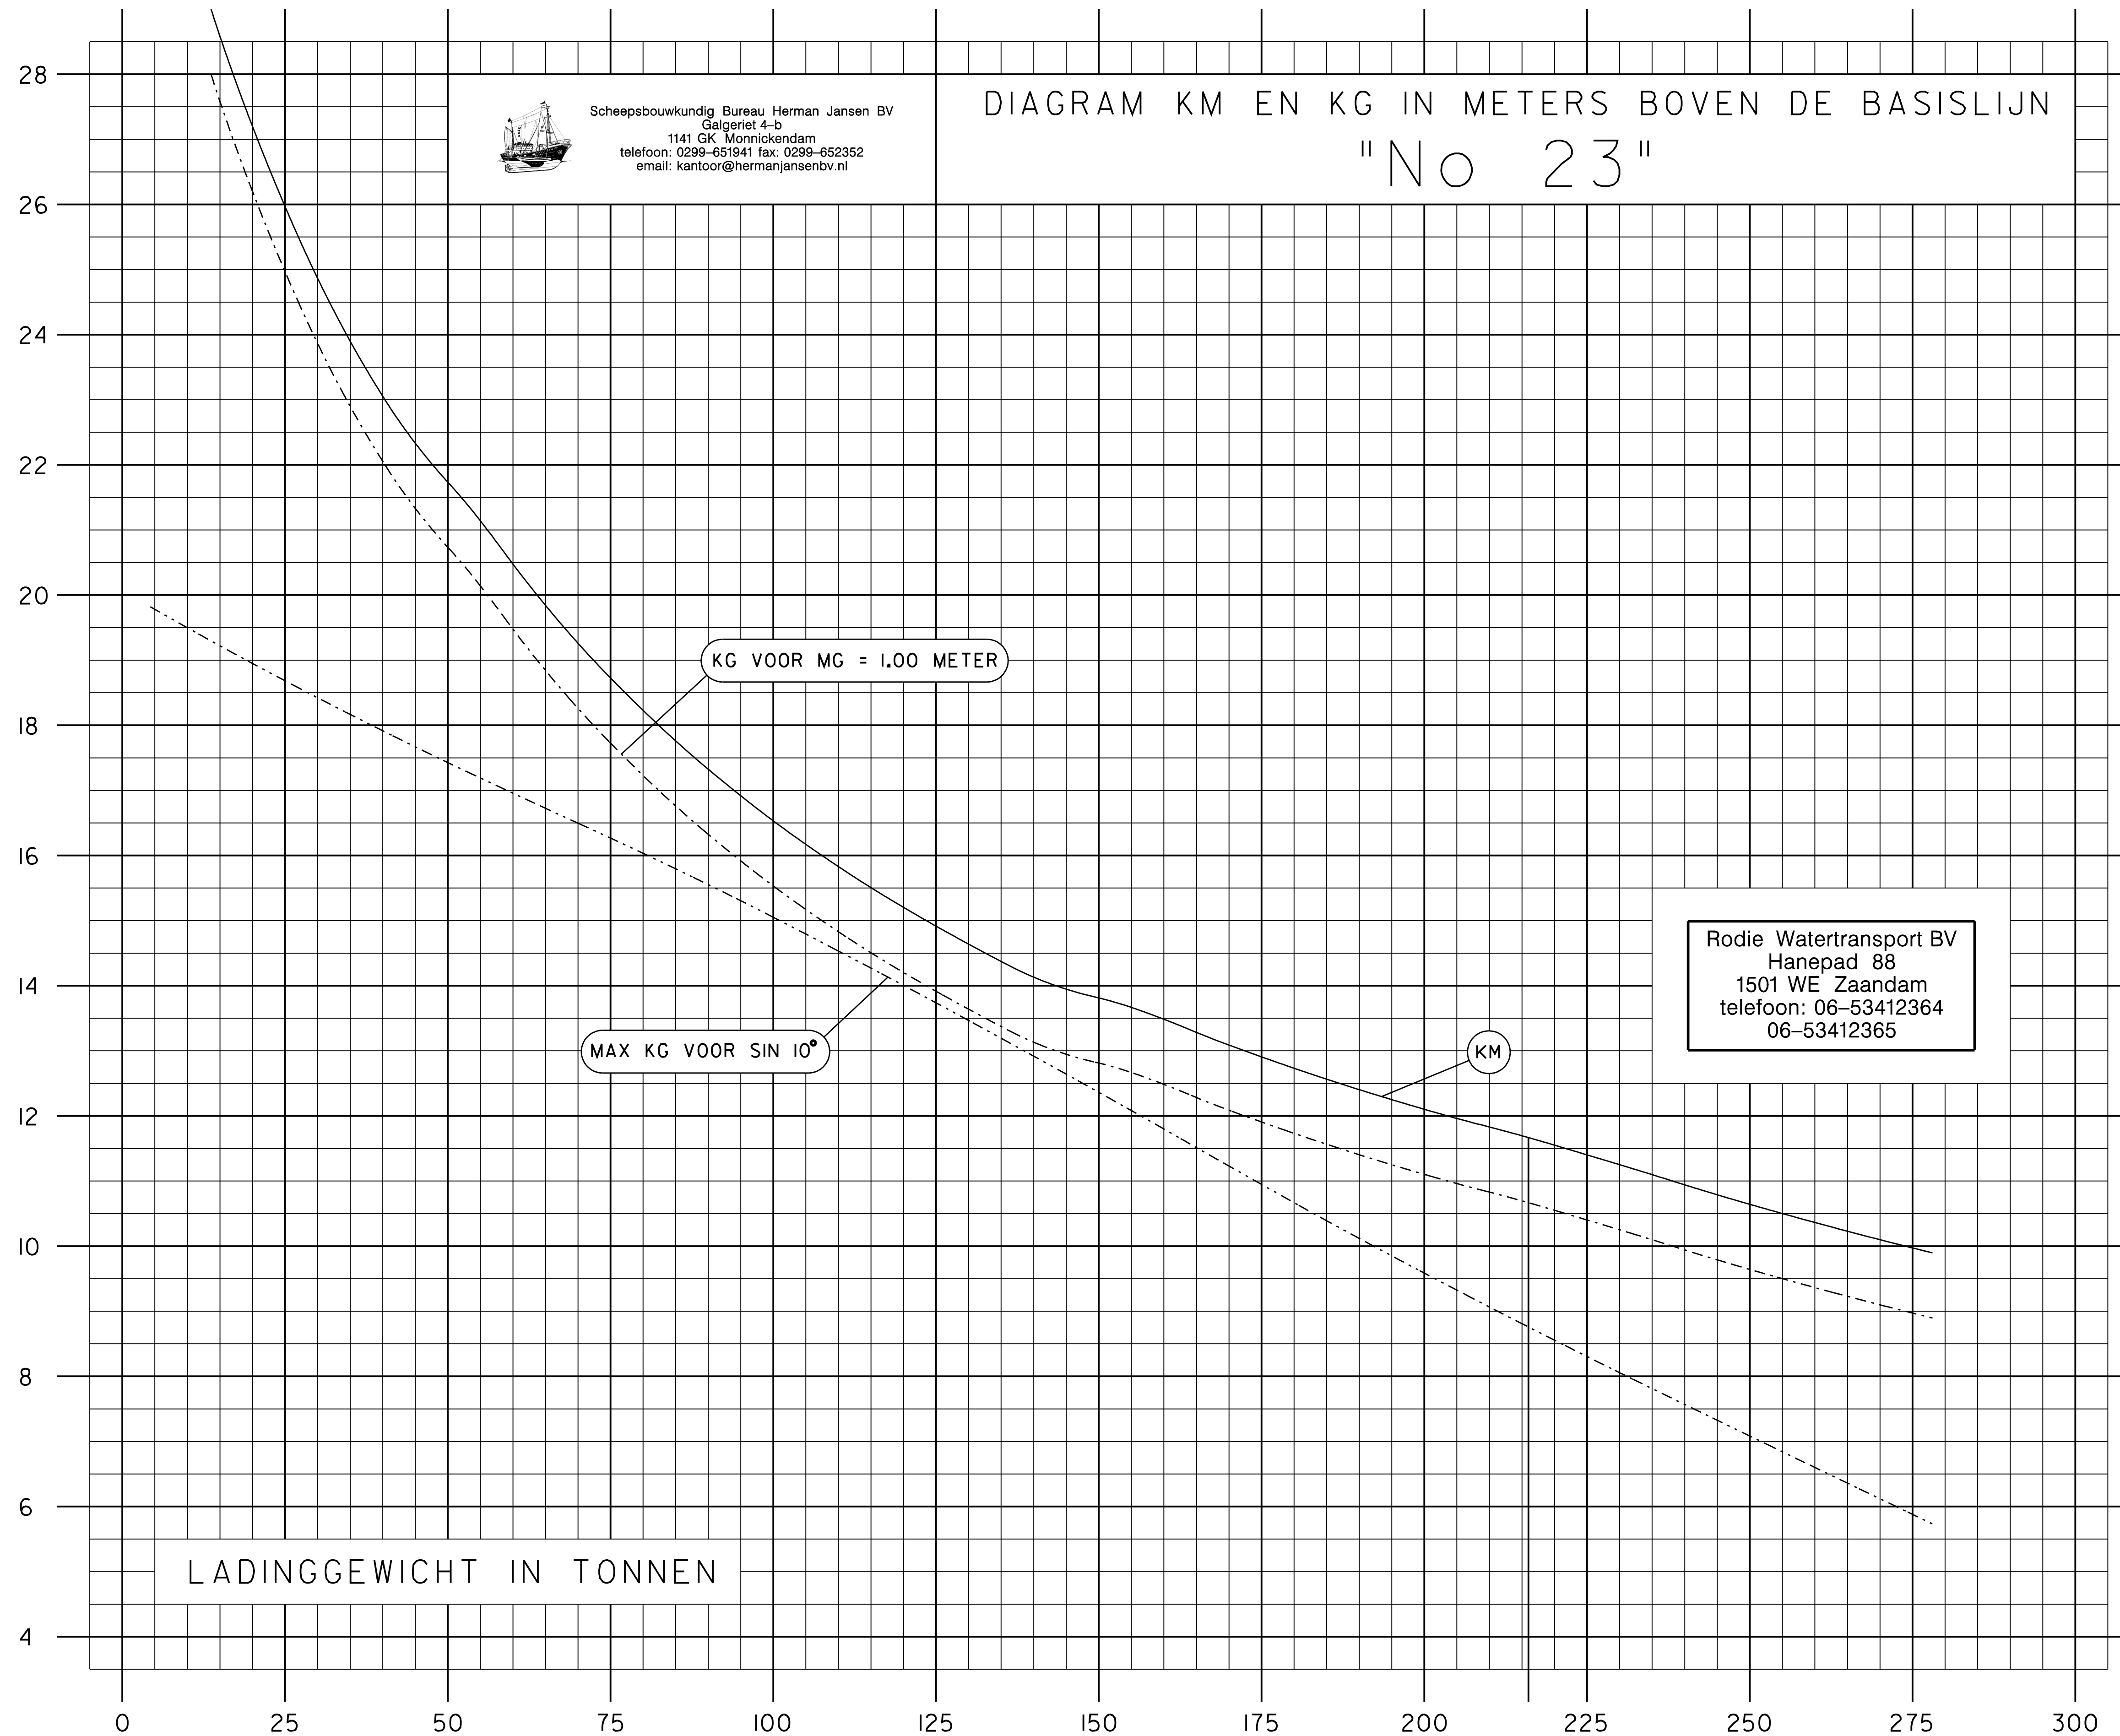

# DIAGRAM KM EN KG IN METERS BOVEN DE BASISLIJN

## "No 23"

KM EN KG IN METERS BOVEN DE BASISLIJN

LADINGGEWICHT IN TONNEN

Rodie Watertransport BV  
Hanepad 88  
1501 WE Zaandam  
telefoon: 06-53412364  
06-53412365